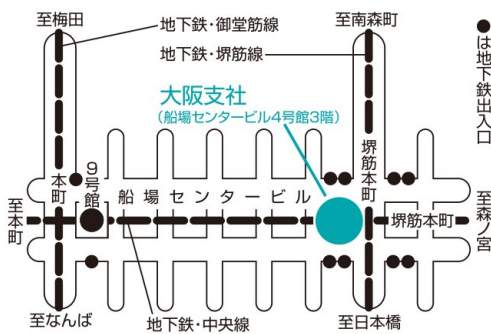

### 本社案内図

- 地下鉄・有楽町線「麹町」駅より徒歩5分
- JR・中央線および地下鉄・丸の内線「四ツ谷」駅より徒歩10分

### 東京営業所案内図

- 地下鉄・三田線「志村坂上」駅より徒歩10分