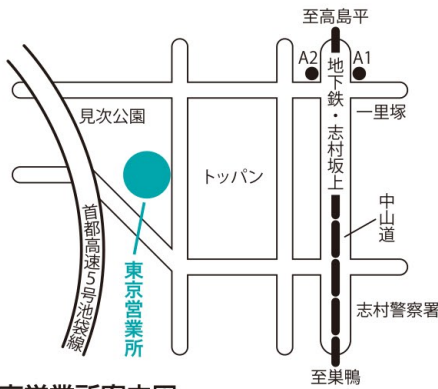

### 本社案内図

- 地下鉄・有楽町線「麹町」駅より徒歩5分
- JR・中央線および地下鉄・丸の内線「四ツ谷」駅より徒歩10分

### 東京営業所案内図

- 地下鉄・三田線「志村坂上」駅より徒歩10分

### 大阪支社案内図

- 地下鉄・中央線および堺筋線「堺筋本町」駅より徒歩5分
- 地下鉄・御堂筋線「本町」駅より徒歩10分