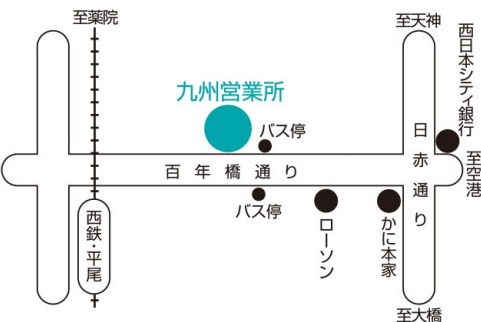

九州営業所案内図

- ●西鉄・天神大牟田線「平尾」駅より徒歩5分
- ●西鉄バス「那の川2丁目」下車すぐ

本社 〒102-0083 東京都千代田区麹町4-7-5
tel.03-3265-7091 fax.03-3265-7109
大阪支社 〒541-0055 大阪市中央区船場中央2-1-4-305
tel.06-6264-6189 fax.06-6261-2564
東京営業所 〒174-0063 東京都板橋区前野町4-63-5
tel.03-5916-4116 fax.03-5916-4117
九州営業所 〒810-0012 福岡市中央区白金2-11-14
tel.092-531-1717 fax.092-522-0280

取引銀行

りそな銀行	市ヶ谷支店	当0007139
みずほ銀行	麹町支店	当0119133
東日本銀行	飯田橋支店	普459427
三菱UFJ銀行	麹町中央支店	普4045566
三菱UFJ銀行	船場中央支店	普4223698

振替口座 (東京) 00100-7-98076
(大阪) 00910-6-3431

代理店・取扱店